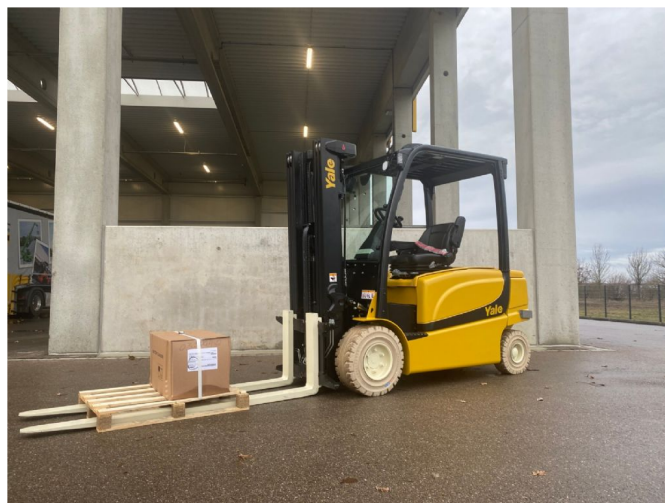

Yale - Elektro 4 Rad-Stapler ERP35VL 188

Baujahr:	2024
Nenntragkraft:	3500 kg
Lastschwerpunkt:	500 mm
Hubgerüst:	Triplex
Hubhöhe:	4615 mm
Freihub:	1500 mm
Bauhöhe:	2195 mm
Bereifung:	Superelastik

Beschreibung:

Neu Gerät Yale Comfortr Sitz voll gefedert 80mm Federweg Vinyl Accu Touch Minihebelmodul rechts in Armlehne für Hydraulik Fahrtrichtungsschalter rechts in Armlehne Wippschalter Accu Touch Bereifung weiß nicht kreidend mit PitStopLine 2x LED vorne 1x LED hinten Brems/Schluss/Rückfahrlicht LED Blue Point, aktiv bei Rückfahrt Batterie Auszug seitlich